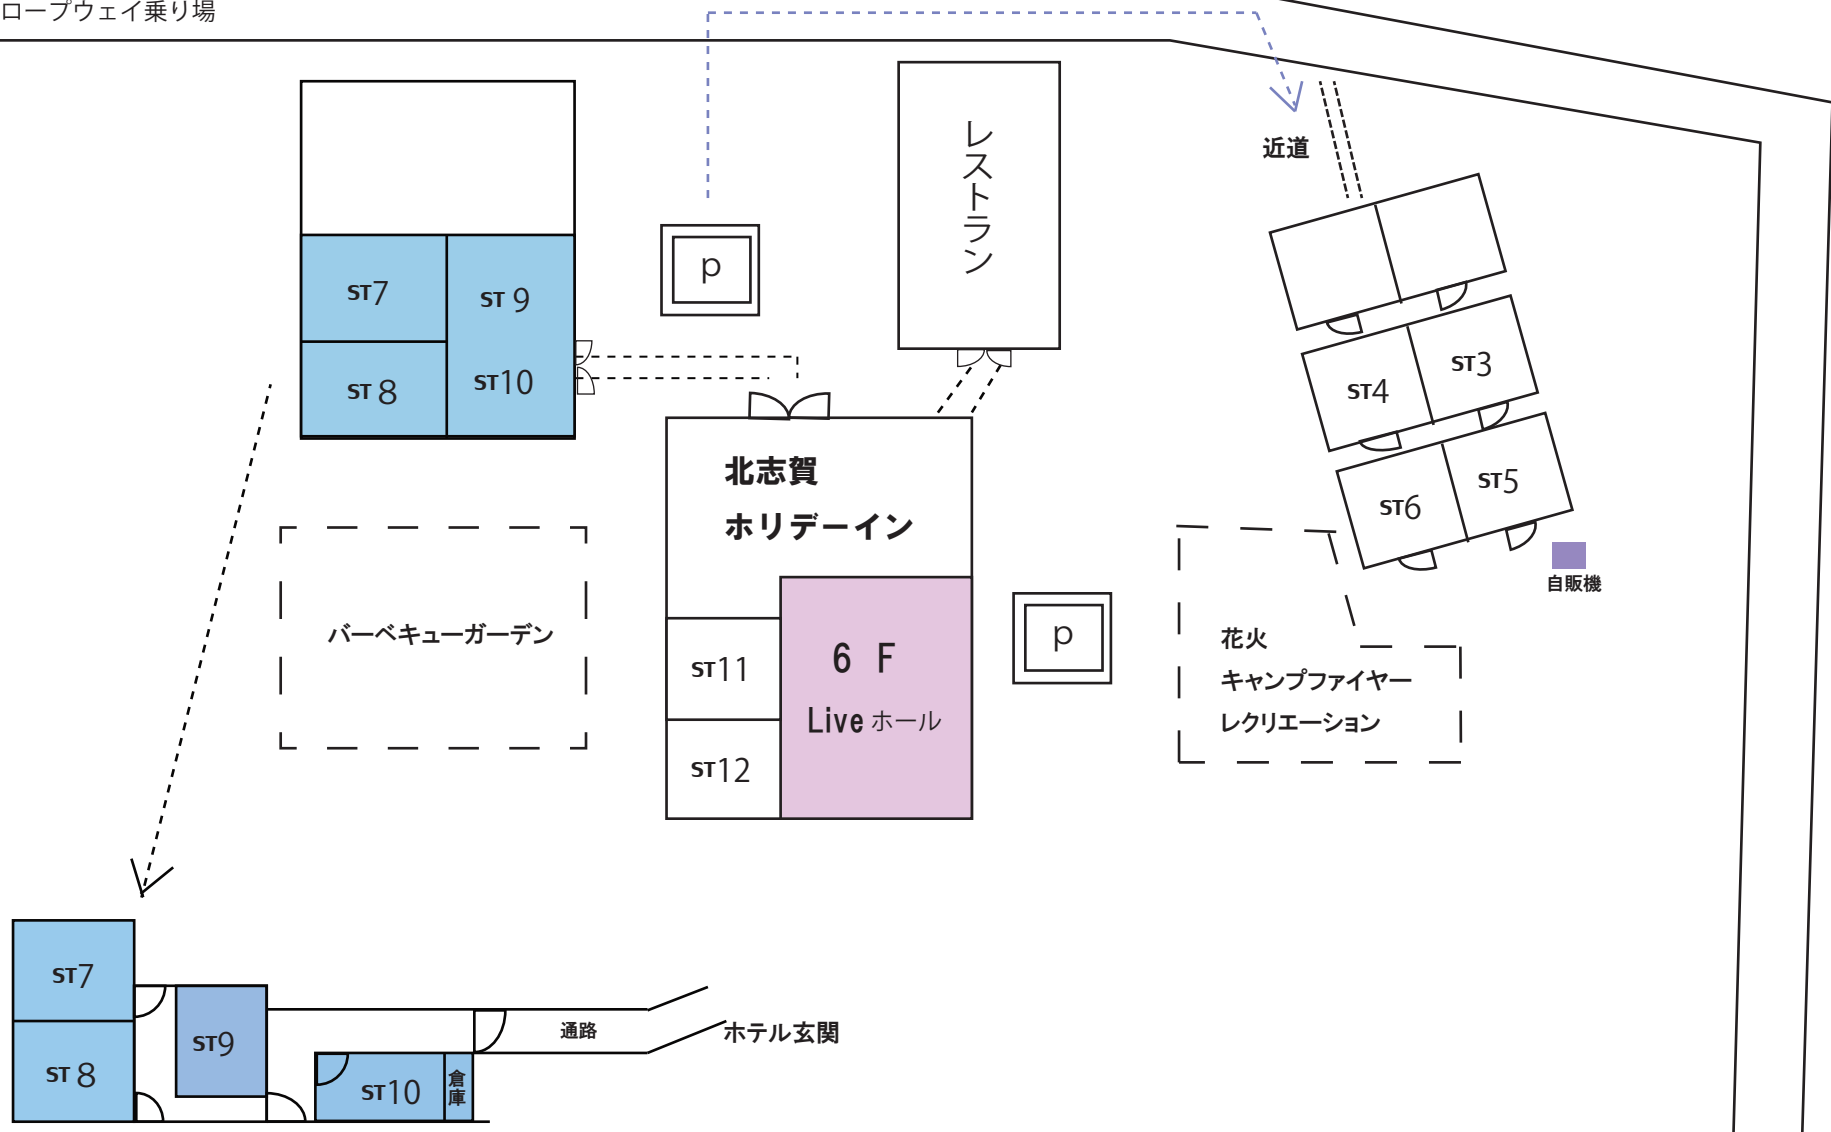

至 ロープウェイ乗り場

至 竜王バスセンター

《スタジオ案内図》